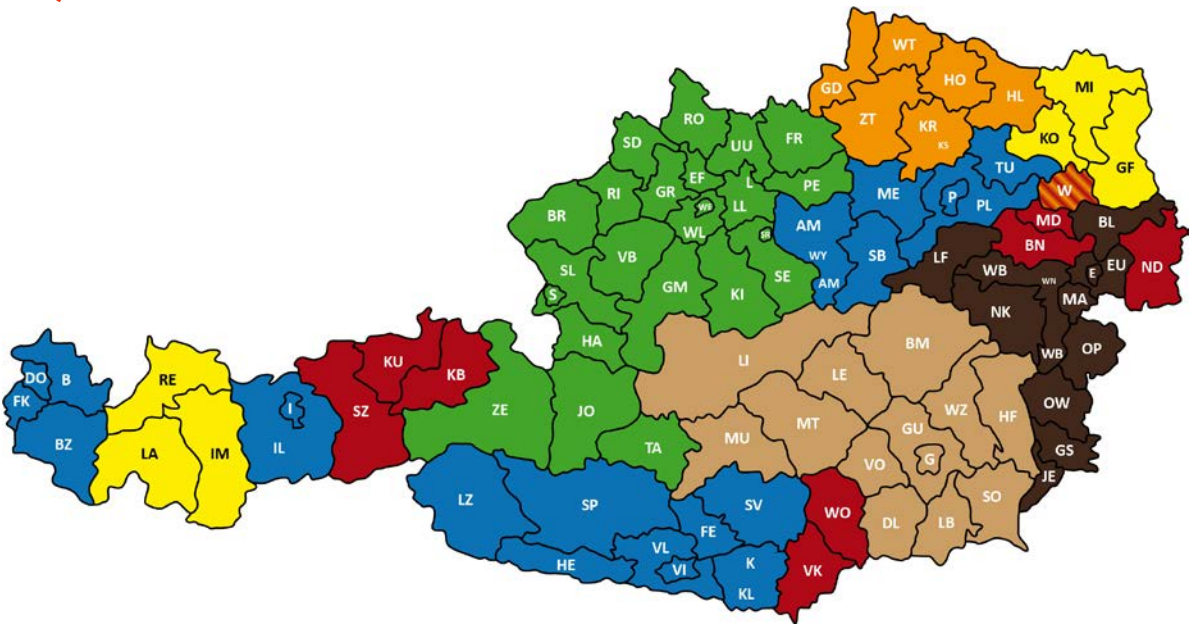

Zuständigkeiten für Anschlussbahnen im Verkehrsarbeitsinspektorat

Für Anschlussbahnen im Verkehrs-Arbeitsinspektorat (VAI) sind folgende Personen zuständig (Reihung nach Bundesland und politischen Bezirken):

Ing. Erich Boden

Telefon: +43 (0) 1 711 00 Durchwahl 862550

E-Mail: erich.boden@sozialministerium.at

Bezirke in Niederösterreich und Wien:

- GD (Gmünd)
- HL (Hollabrunn)
- HO (Horn)
- KR (Krems Land)
- KS (Krems)
- W (Wien) nördlich der Donau
- WT (Waidhofen an der Thaya)
- ZT (Zwettl)

Bezirke in Oberösterreich:

- BR (Braunau)
- EF (Eferding)
- FR (Freistadt)
- GM (Gmunden)
- GR (Grieskirchen)
- KI (Kirchdorf an der Krems)
- L (Linz)
- LL (Linz Land)
- PE (Perg)
- RI (Ried im Innkreis)
- RO (Rohrbach)
- SD (Schärding)
- SE (Steyr Einzugs)
- SR (Steyr)
- UU (Urfahr Umgebung)
- VB (Vöcklabruck)
- WE (Wels)
- WL (Wels Land)

Bezirke in Osttirol und Kärnten:

- FE (Feldkirchen)
- HE (Hermagor)
- K (Klagenfurt)
- KL (Klagenfurt Land)
- LZ (Lienz)
- SP (Spittal an der Drau)
- SV (Sankt Veit an der Glan)
- VI (Villach)
- VL (Villach Land)