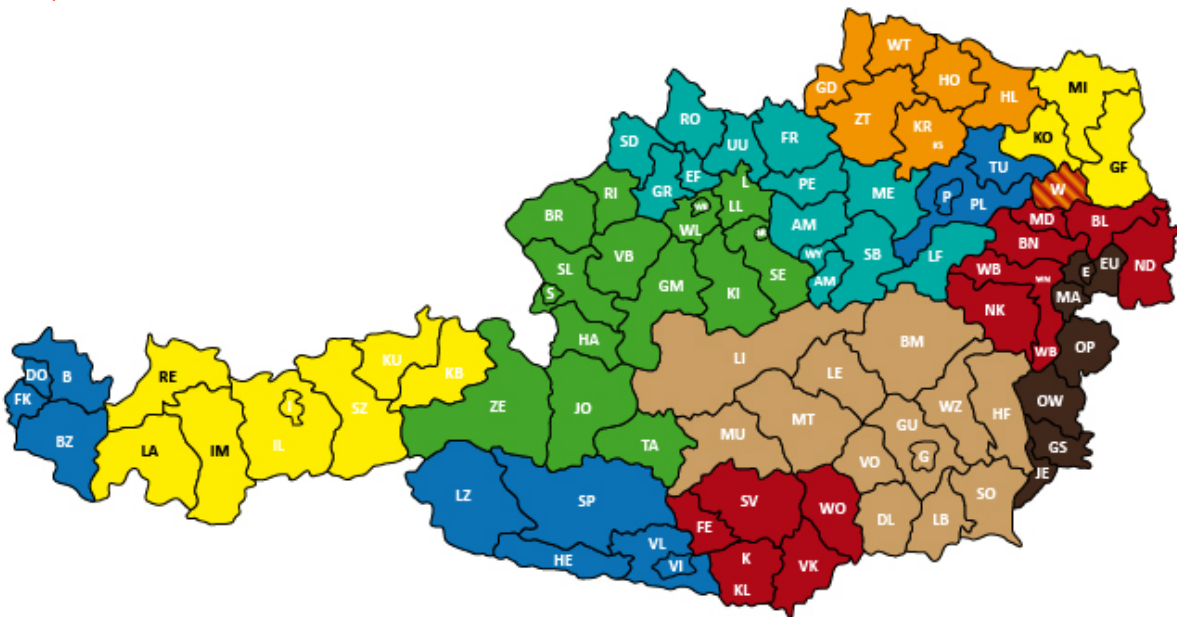

Zuständigkeiten für Anschlussbahnen im Verkehrs-Arbeitsinspektorat

Im Verkehrs-Arbeitsinspektorat sind für Anschlussbahnen folgende Personen zuständig (Reihung nach Bundesland und politischen Bezirken):

Bezirke in Oberösterreich:

- BR (Braunau)
- GM (Gmunden)
- KI (Kirchdorf an der Krems)
- L (Linz)
- LL (Linz Land)
- RI (Ried im Innkreis)
- SE (Steyr Einzugs)
- SR (Steyr)
- VB (Vöcklabruck)
- WE (Wels)
- WL (Wels Land)