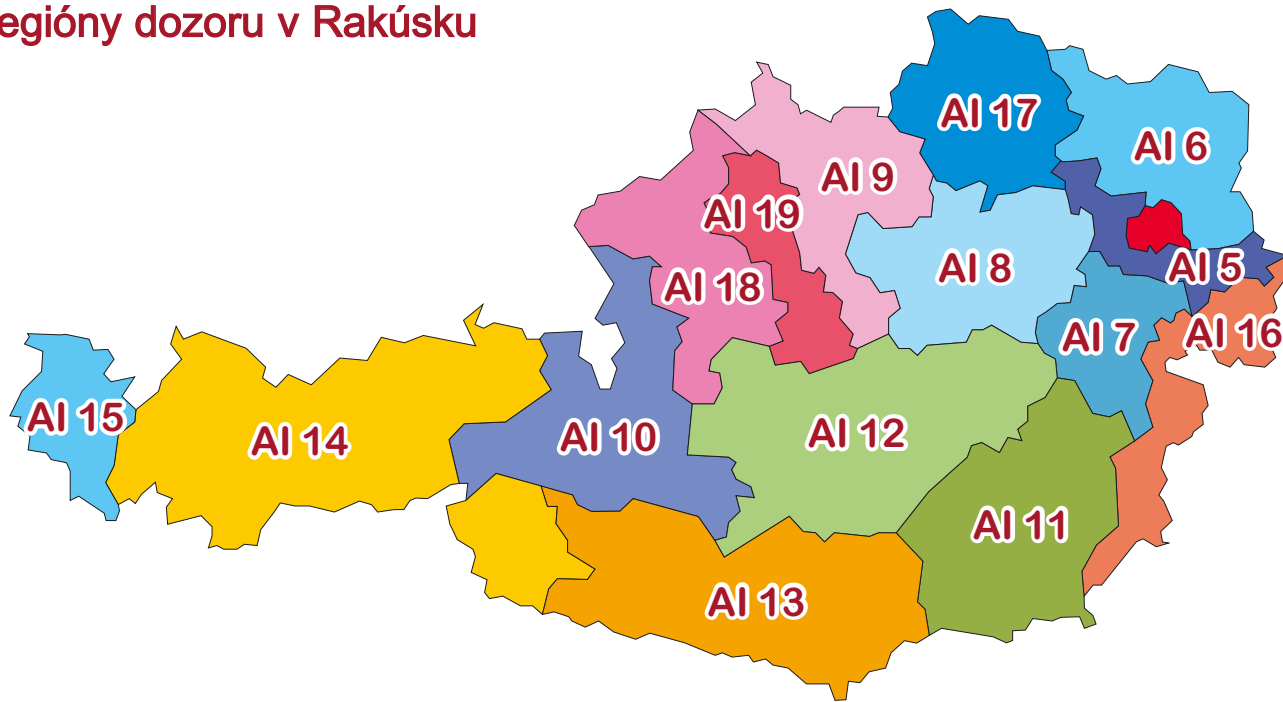

Regióny dozoru v Rakúsku

5. región

Belvederegasse 32, 1040 Wien
telefón: 01/5051795, fax 01/5051795-22
e-mail: post.ai5@arbeitsinspektion.gv.at
príslušný pre Viedeň 23, Bruck a.d. Leitha, Mödling, Tulln,
okolie Viedne (na juh od Dunaja)

6. región

Fichtegasse 11, 1010 Wien
telefón: 01/7140462, fax 01/7140462-475
e-mail: post.ai6@arbeitsinspektion.gv.at
príslušný pre Viedeň 21 a 22, Gänserndorf, Hollabrunn,
Korneuburg, Mistelbach, okolie Viedne (na sever od Dunaja)