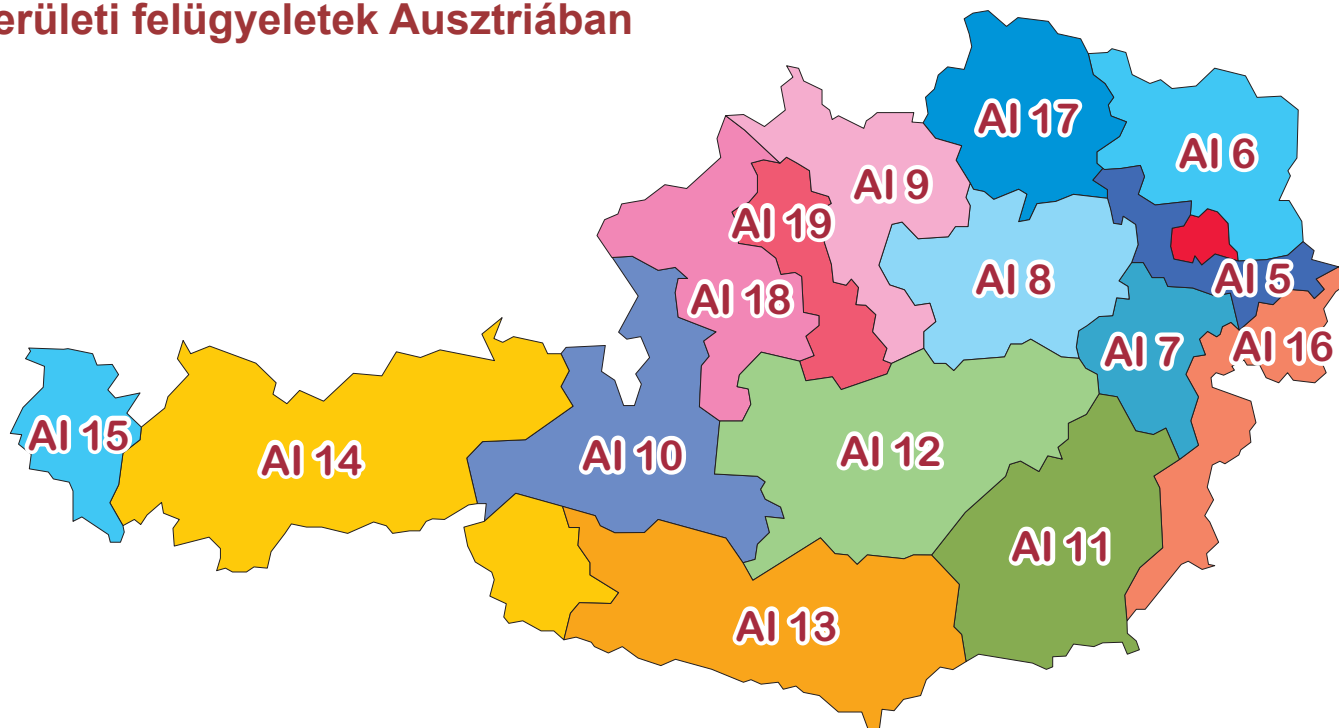

Területi felügyelet Ausztriában

5. területi felügyelet

Belvedergasse 32, 1040 Wien
Telefon: 01 505 1795, Fax: 01 505 1795 22
E-Mail: post.ai5@arbeitsinspektion.gv.at
Illetőségi terület: Wien 23, Bruck a.d. Leitha, Mödling, Tulin, Wien-Umgebung (a Duna alatt)

6. területi felügyelet

Fichtegasse 11, 1010 Wien
Telefon: 01 714 0462, Fax: 01 714 0462 475
E-Mail: post.ai6@arbeitsinspektion.gv.at
Illetőségi terület: Wien 21 és 22, Gaenserndorf, Hollabrunn, Korneuburg, Mistelbach, Wien-Umgebung (a Duna felett)